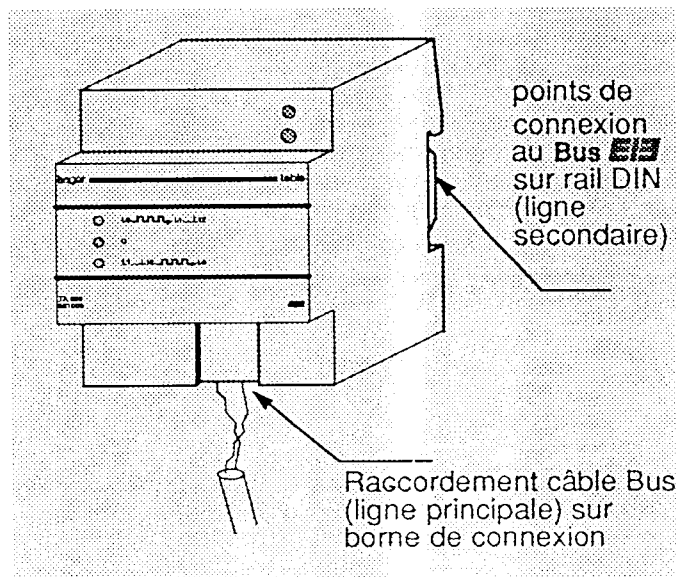

Coupleur de ligne TA 003

Présentation:

Dimensions:

Caractéristiques générales:

Raccordement câble BUS:

par borne de connexion pour conducteurs de \varnothing 0,6 à 0,8 mm par connecteur

Raccordement sur circuit imprimé fond de rail:

par contact

INFORMATIONS CATALOGUE:

Désignation:

emballage:

référence:

Coupleur de ligne

1

TA 003