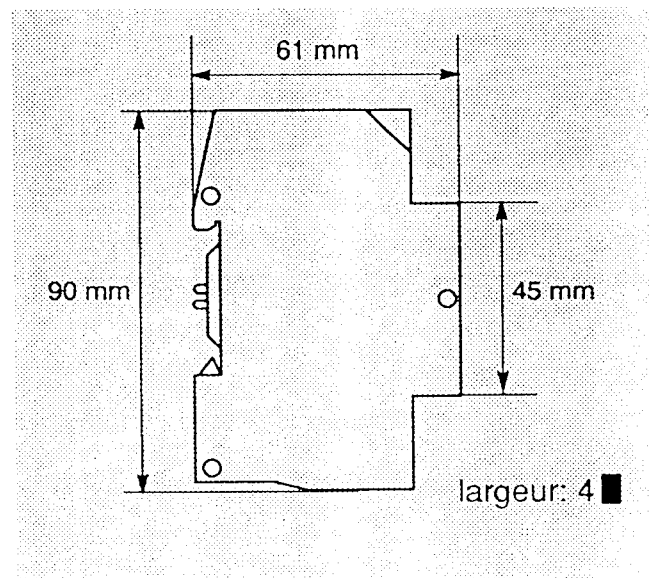

Coupleur de ligne TA 003

Présentation:

Dimensions:

Caractéristiques générales:

Raccordement câble BUS:

par borne de connexion pour conducteurs de \varnothing 0,6 à 0,8 mm par connecteur

Raccordement sur circuit imprimé fond de rail:

par contact

INFORMATIONS CATALOGUE:

Désignation:

emballage:

référence:

Coupleur de ligne

1

TA 003